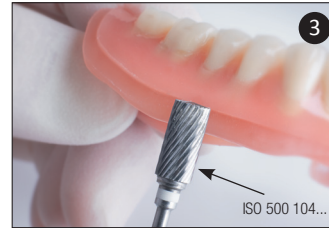

# Mucopren® Soft

Direkte Unterfütterung/Direct relining/rebasage direct/  
ribasatura diretta/rebase directo/rebase directo

STOP  
30"

STOP  
90"

STOP  
3' 15"

STOP

STOP

STOP  
5'

2' 15"

≥ 15"

1' 30"